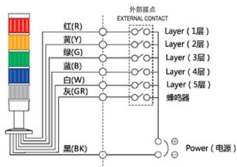

闪光次数：60-80次/分

产品可加装内置蜂鸣器，音量：85dB(一米处)

材料：灯罩PC 底座ABS

防护等第：IP44（标准型）IP33（蜂鸣器型）

红黄绿蓝白五色灯罩可选

QS-8底座，最大180度折叠

LTA-506 - 1 W T J

蜂鸣器
 发光形式 T:常亮 W:闪光 R:转亮
 产品层数
 产品序号
 光源 2:灯泡 3:氙灯管 5:LED灯
 多层式警示灯代号

接线图

商品尺寸

| 型号 MODEL | 电压 VOLTAGE | 功率 POWER | 功能 VOLTAGE | 颜色 COLOR |
|-------------|---------------|-------------|---------------|-------------|
|-------------|---------------|-------------|---------------|-------------|