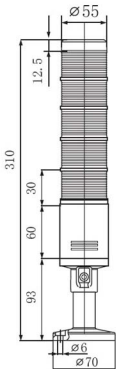

商品
实拍

LTA-506

LED常亮/闪亮多层警示灯

∅
55

品质保障！专注每一个细节 塔式多层警示灯

光源采用高亮度LED灯管，每层功率小于2W

独特的灯罩设计，光源信号可见度更好

产品结构精巧，可配多种安装支架

接线图

商品尺寸

| 型号 MODEL | 电压 VOLTAGE | 功率 POWER | 功能 VOLTAGE | 颜色 COLOR |
|-------------|---------------|-------------|---------------|-------------|
|-------------|---------------|-------------|---------------|-------------|