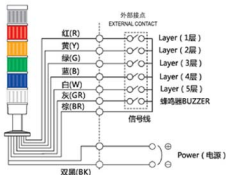

商品
实拍

LTA-506

LED常亮/闪亮多层警示灯

∅
55

品质保障！专注每一个细节 塔式多层警示灯

光源采用高亮度LED灯管，每层功率小于2W

独特的灯罩设计，光源信号可见度更好

产品结构精巧，可配多种安装支架

闪光次数：60-80次/分

产品可加装内置蜂鸣器，音量：85dB(一米处)

材料：灯罩PC 底座ABS

防护等第：IP44（标准型）IP33（蜂鸣器型）

红黄绿蓝白五色灯罩可选

QS-8底座，最大180度折叠

LTA-506 - 1 W T J

蜂鸣器
 发光形式 T:常亮 W:闪光 R:转亮
 产品层数
 产品序号
 光源 2:灯泡 3:氙灯管 5:LED灯
 多层式警示灯代号

接线图

商品尺寸

| 型号 MODEL | 电压 VOLTAGE | 功率 POWER | 功能 VOLTAGE | 颜色 COLOR |
|-------------|---------------|-------------|---------------|-------------|
|-------------|---------------|-------------|---------------|-------------|