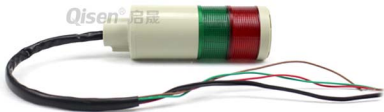

型号 MODEL	电压 VOLTAGE	功率 POWER	功能 VOLTAGE	颜色 COLOR

LTA506-1	DC12V	2W	T常亮	● 红-R
LTA506-2	DC24V	4W	T-STEADY BURN	● 黄-Y
LTA506-3	AC110V	6W	w闪光	● 绿-G
LTA506-4	AC220V	8W	W-FLASH	● 蓝-B
LTA506-5	AC380V	10W	J配蜂鸣器 J-WITH BUZZER	○ 白-W

可装
支架

以下底座除QS-8需补8元差价，其它款可随货配送